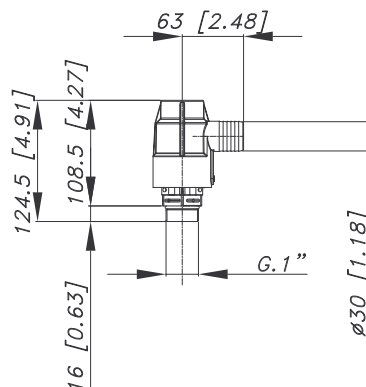

DISPOSITIVI DI SICUREZZA SAFETY ACCESSORIES

Valvola di sicurezza 400 Safety valve 400

Per pompe di grande portata (fino a 400L/ min.). Valvola a taratura variabile direttamente in fase d'installazione.

For pumps performing high flow rate (up to 400 L/ min). It can be set directly during the installation.