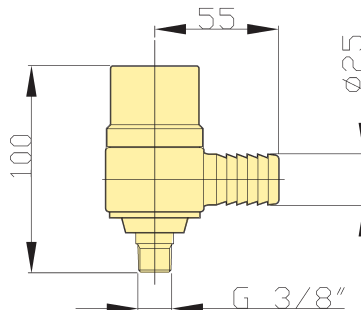

DISPOSITIVI DI SICUREZZA SAFETY ACCESSORIES

Valvola di sicurezza Safety valve

CODICE	PRESSIONE		PORTATA	
	Bar	PSI	l/min	GPM
24.3014.97.3	6	87	150	39.6
24.3016.97.3	15	217		
24.3018.97.3	18	261		
24.3020.97.3	20	290		
24.3040.97.3	40	580	200	52.8
24.3050.97.3	50	725		